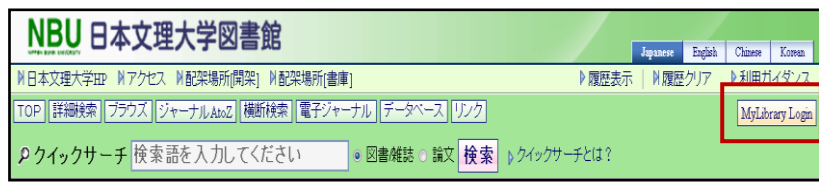

### 階段を利用しよう!

館内には、玄関を入れて右横と有料コピー機の後ろに階段があります。  
 階段を利用して、エネルギーと体のダイエットをしましょう!

これであなとも、

# 図書館ホームページの達人!

このコーナーでは、新しく追加されたサービスのお知らせや、蔵書検索の方法などを随時紹介していきたいと思  
います。第15号では、My Library について解説します。My Library は、図書館が提供するオンライン・サービ  
スや、よく使う Web 上の情報資源を活用できる「あなた専用」のポータルサイトです。

今回は、My Library へのログイン方法、また My Library 内の「個人カレンダー」について解説します。