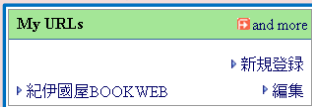

「My URLs」の使用方法

- ① 「My URLs」の新規登録をクリック。
- ② 入力フォームが出るので、サイト名、URL
  などを入れ確認をクリック。
- ③ 確認画面が出るので実行をクリック。
  すると「My URLs」内にリンクができます。

次回は「My Library」内の「My ブックシェルフ」に
ついて解説していきます。