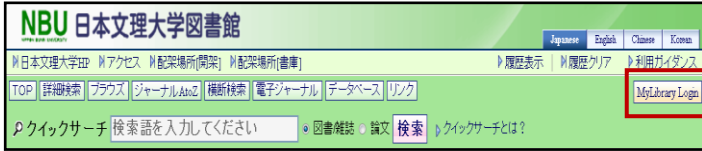

『冥土めぐり』  
鹿島田真希/著

『就活の日本語』  
就活ナレッジ研究会/編

『るるぶ  
タイ・バンコク』  
JTBパブリッシング

『AKB48でもわかる  
経済の教科書』  
仲俣汐里/菅下清広/著

『解りそうで解らない  
間違いやすい漢字問題』  
大人の漢字力検定委員会/著

**ご注意!**

★夏期長期貸出図書の返却日は10月3日でしたが、図書・雑誌の返却忘れはありませんか? 返却が遅れると、延滞日数分が貸出禁止となり、必要な時に図書を借りることができなくなります。また、他の利用者にも迷惑をかけることとなります。延滞中の方は早めの返却をお願いします。

# 図書館ホームページの達人!

このコーナーでは、新しく追加されたサービスのお知らせや、蔵書検索の方法などを随時紹介していきたいと思  
います。第16号では、前回に引き続き **My Library** について解説します。**My Library** は、図書館が提供するオン  
ライン・サービスや、よく使う Web 上の情報資源を活用できる「あなた専用」のポータルサイトです。  
今回は、My Library 内の「貸出・予約の状況」、「My URLs」について解説します。